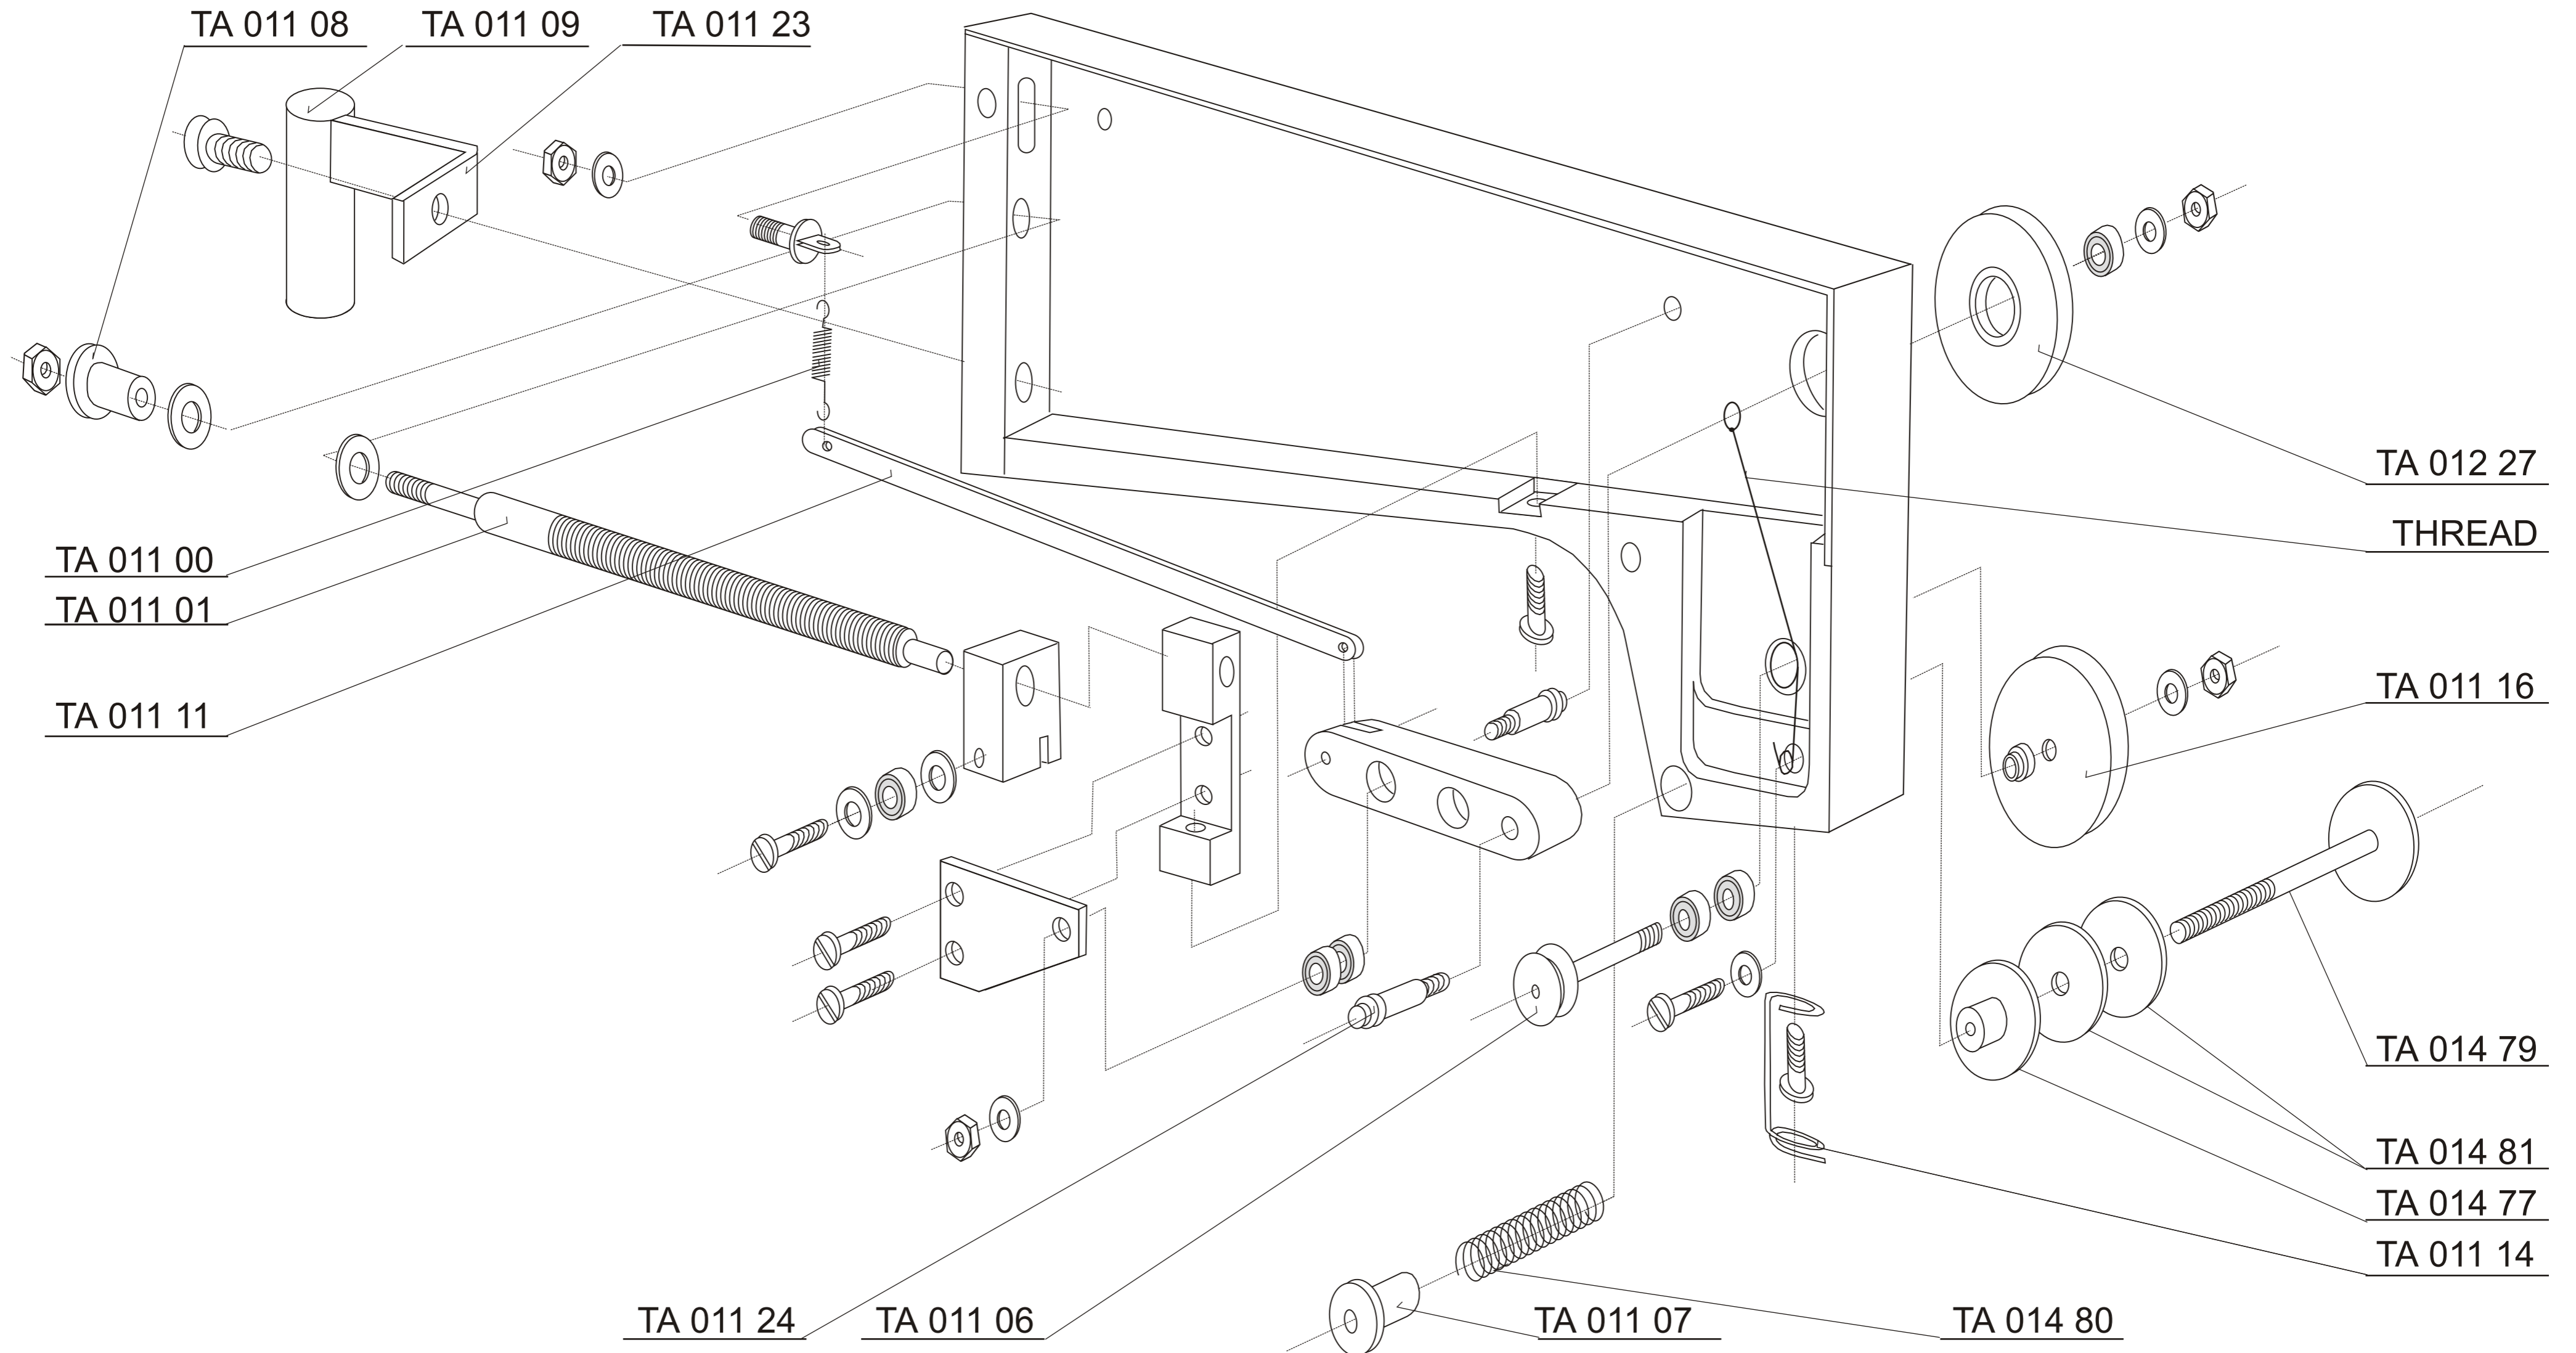

# WIRE DEREELEER MB 50 SPARE PARTS