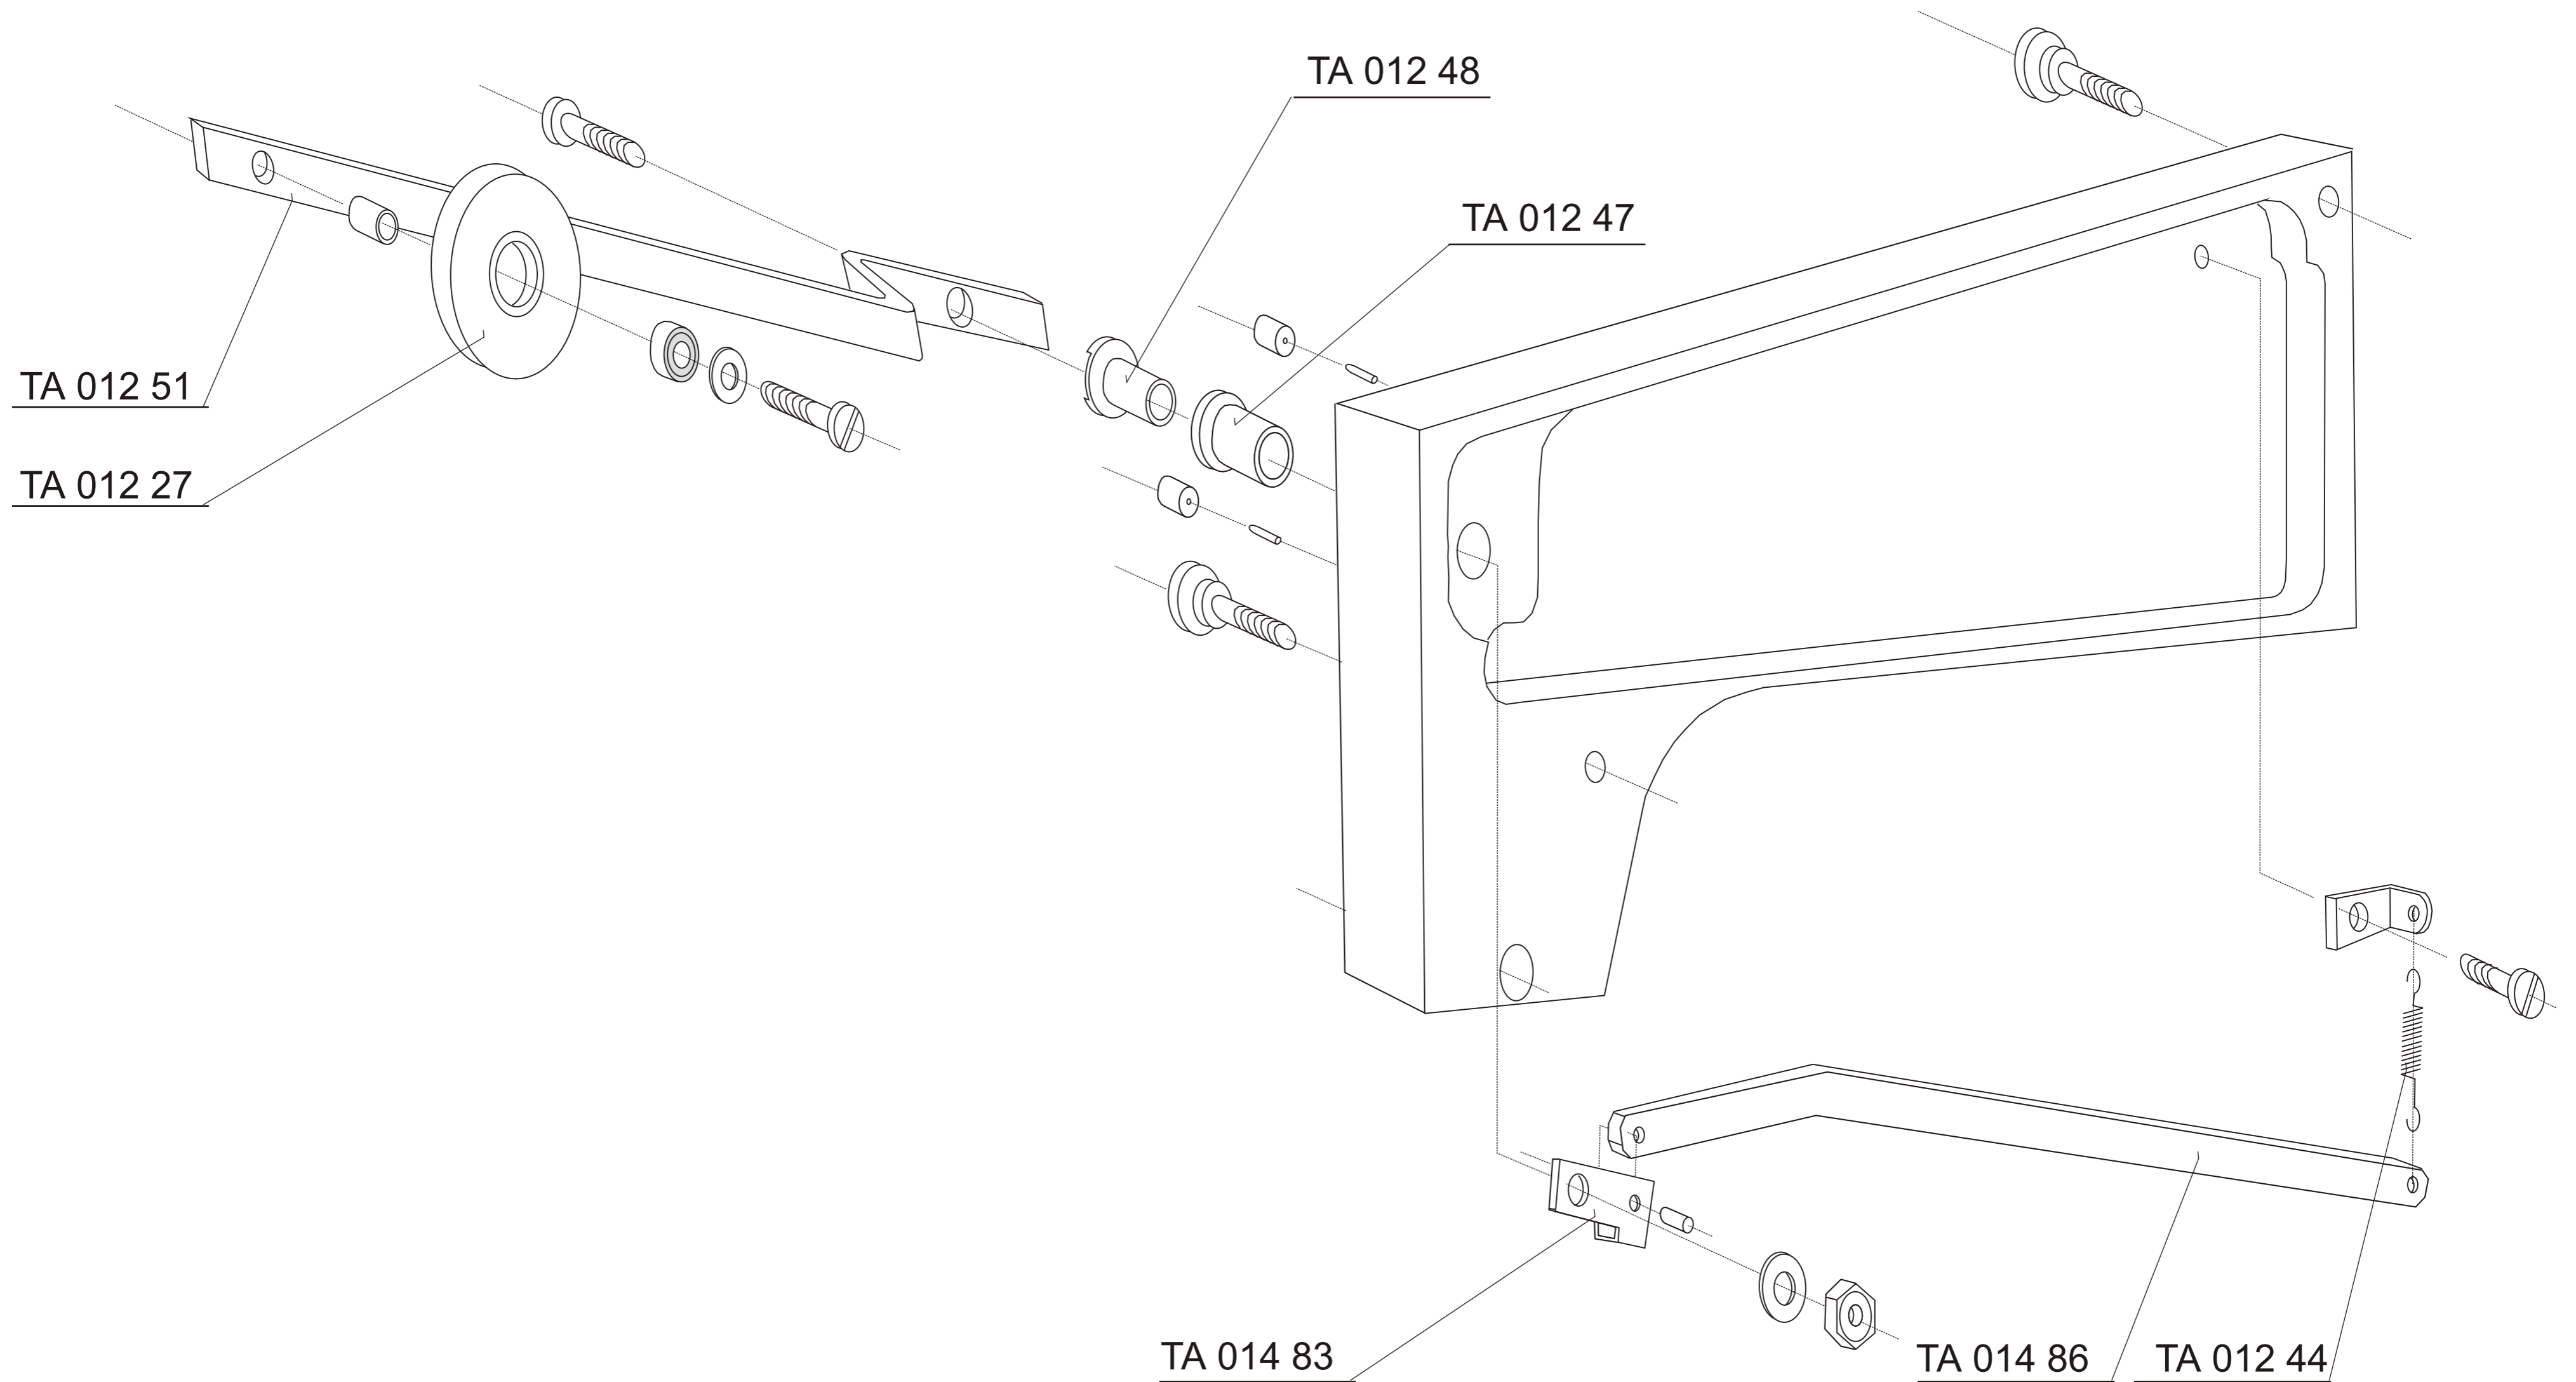

# DRAHTZUGREGLER MB 50 ERSATZTEILE